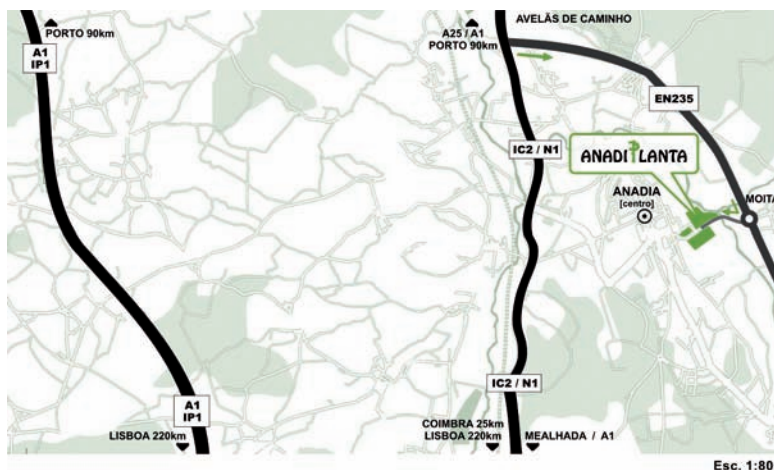

PINHEIRO RADIATA

(*Pinus insignis*)

planta em contentor*
contentor de 125 cm³

* Nas plantas de contentor deverá ser depositada uma caução por covete.

Espécie com uma distribuição bastante restrita – Baixa Califórnia, mas de bastante e novo uso em Portugal.

Prefere zonas litorais e solos leves.

Espécie de crescimento muito rápido, pode atingir, em solos adequados, crescimento de 1,2 a 2,4 metros por ano. Com 15 anos, podem atingir diâmetros de 24cm. e 16 metros de altura. Aos 20 anos, 30cm. de diâmetro e 20 metros.

As nossas instalações situam-se a 500m do centro de Anadia e contam com 37 estufas, dispostos numa área de cerca de 60 000 m².

Coordenadas GPS:
40° 26' 27" N
8° 25' 47" W