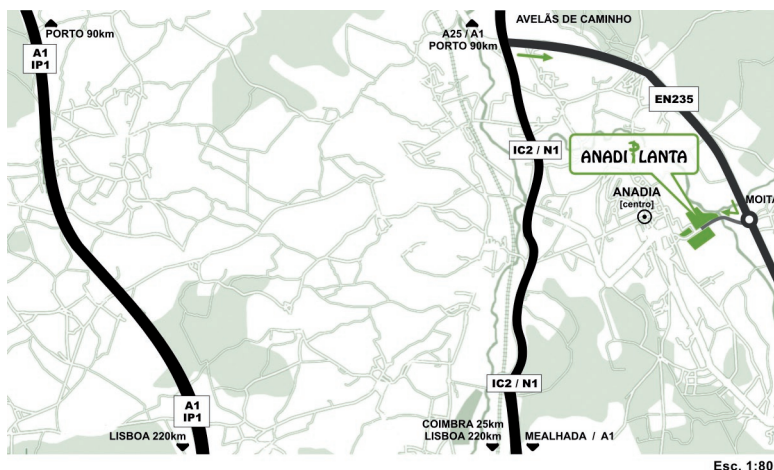

É largamente plantada pela madeira, como protecção contra o vento e como fixador de dunas.

As nossas instalações situam-se a 500m do centro de Anadia e contam com 37 estufas, dispostos numa área de cerca de 60 000 m<sup>2</sup>.

Coordenadas GPS:  
40° 26' 27" N  
8° 25' 47" W