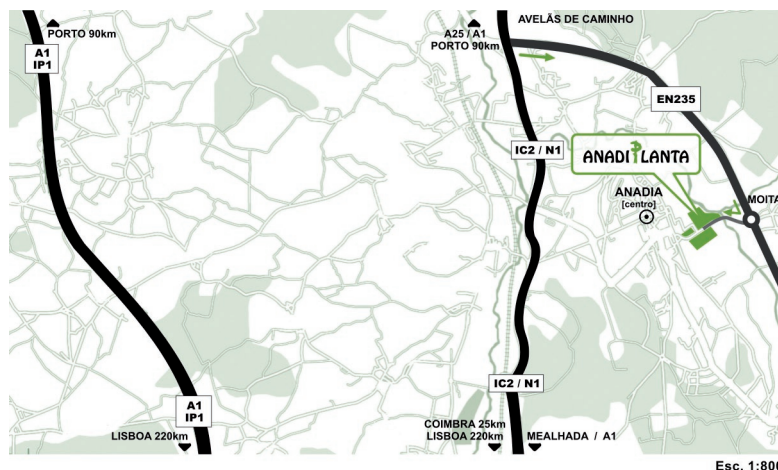

LIQUIDAMBAR

(*liquidambar styraciflua*)

planta em contentor*
contentor de 120 cm³

planta de raiz nua
40/60 cm

* Nas plantas de contentor deverá ser depositada uma caução por covete.

Oriunda dos EUA, esta árvore fica verdadeiramente magnífica quando as suas folhas lobuladas se tingem de cor púrpura-violácea e carmesim.

Árvore de folha caduca, ricamente coloridas no Outono, com folhas geralmente de 5 lóbulos.

Prosperam em solos frescos mas são e temem muito as terras superficiais e calcárias.

As nossas instalações situam-se a 500m do centro de Anadia e contam com 37 estufas, dispostos numa área de cerca de 60 000 m².

Coordenadas GPS:
40° 26' 27" N
8° 25' 47" W