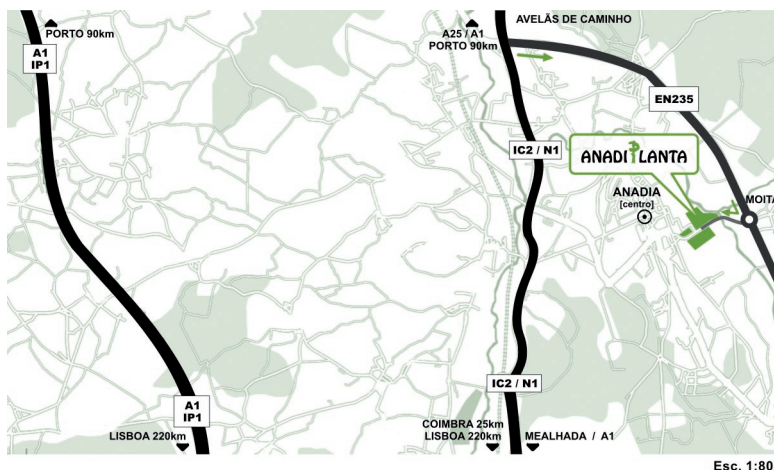

CARVALHO AMERICANO

(*Quercus rubra*)

planta em contentor*
contentor de 300 cm³

planta de raiz nua
40/60 cm

* Nas plantas de contentor deverá ser depositada uma caução por covete.

Originário da América do Norte está difundida por toda a Europa Ocidental.

É uma espécie que suporta bem o frio e exige grandes quantidades de pluviosidade.

Encontra-se numa grande variedade de solos, caracterizando-se os melhores por possuírem uma textura fina e um lençol freático abundante.

in <http://www.cm-cabeceiras-basto.pt/368>

As nossas instalações situam-se a 500m do centro de Anadia e contam com 37 estufas, dispostos numa área de cerca de 60 000 m².

Coordenadas GPS:
40° 26' 27" N
8° 25' 47" W