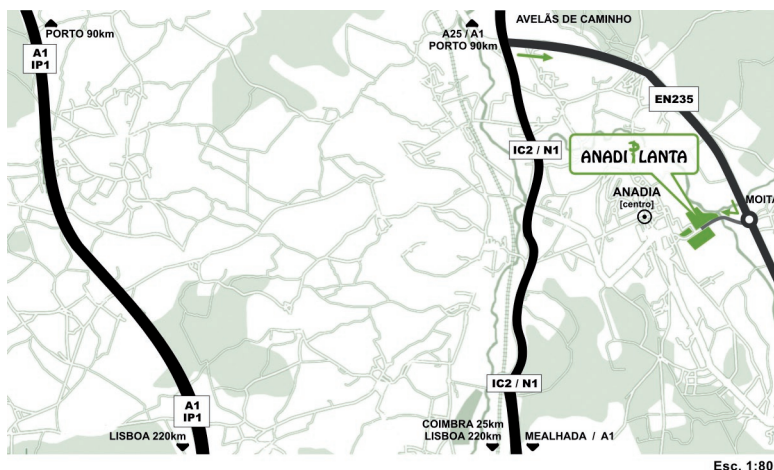

(imagem indisponível)

ÁCER NEGUNDO

(*Ácer negundo*)

planta em contentor*
contentor de 200 cm³

planta de raiz nua
40/60 cm

* Nas plantas de contentor deverá ser depositada uma caução por covete.

Árvore pequena até 20 metros, de crescimento rápido.

Nativa dos USA , largamente plantada como ornamental, ou ocasionalmente para protecção.

As nossas instalações situam-se a 500m do centro de Anadia e contam com 37 estufas, dispostos numa área de cerca de 60 000 m².

Coordenadas GPS:
40° 26' 27" N
8° 25' 47" W